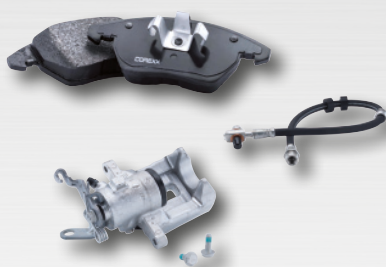

DIE ERSTE WAHL BEI PKW- UND NKW-TEILEN

COREXX: Exklusive Handelsmarke der ad-AUTOTEILE-CARGO GmbH & Co. KG

No: 88017835

WWW.COREXX.EU

PRODUKTÜBERSICHT PKW

BREMSE

- Bremsbeläge
- Bremssättel
- Bremsscheiben
- Bremsschläuche

ELEKTRIK

- ABS-Sensoren
- Adapter & Stecker
- Fahrzeuglampen
- Kabelbinder

FAHRWERK

- Antriebswellen
- Federn
- Federbeine
- Luftfederung
- Radlager
- Stoßdämpfer

FILTER

- Innenraumfilter

MOTOR

- Flexrohre