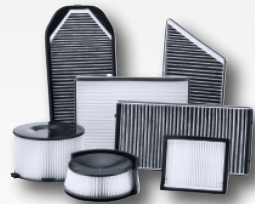

PRODUKTÜBERSICHT PKW

BREMSE

- Bremsbeläge
- Bremssättel
- Bremsscheiben
- Bremsschläuche

ELEKTRIK

- ABS-Sensoren
- Adapter & Stecker
- Fahrzeuglampen
- Kabelbinder

FAHRWERK

- Antriebswellen
- Federn
- Federbeine
- Luftfederung
- Radlager
- Stoßdämpfer

FILTER

- Innenraumfilter

MOTOR

- Flexrohre

ZUBEHÖR

- Fahrradträger
- Dachbox
- Schlauchschellen

KAROSSERIE

- Heckklappendämpfer

COREXX

Exklusive Handelsmarke

ad-AUTOTEILE-CARGO GmbH & Co. KG

Am Victoria-Turm 2, 68163 Mannheim, Germany

Tel.: 0621-86080-0, info@corexx.eu

EXKLUSIV BEI IHREM **CARAT-HÄNDLER**

WWW.COREXX.EU